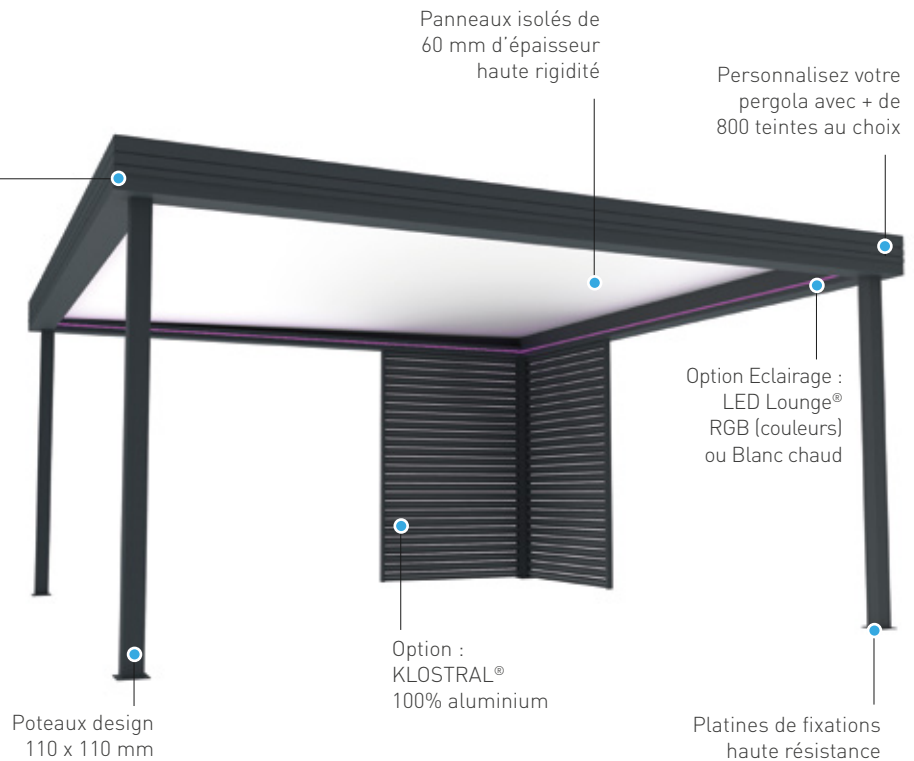

POTEAUX

110 x 110 mm

TOITURE

Panneaux isolés 60mm haute rigidité
Blanc mat

RÉSISTANCE MÉCANIQUE

Platines de fixations haute résistance

DESIGN

- 800 teintes au choix
- Multiples configurations possibles

OPTIONS COMPATIBLES

- KLOSTRAL®
- LED Lounge® (Blanc / RGB)

Système entièrement démontable

■ ÉQUIPEMENTS & OPTIONS

KLOSTRAL®

Ajoutez la solution d'équipement outdoor en aluminium pour un espace à l'abri des regards. Taux d'occultation et dimensions ajustables à la demande.